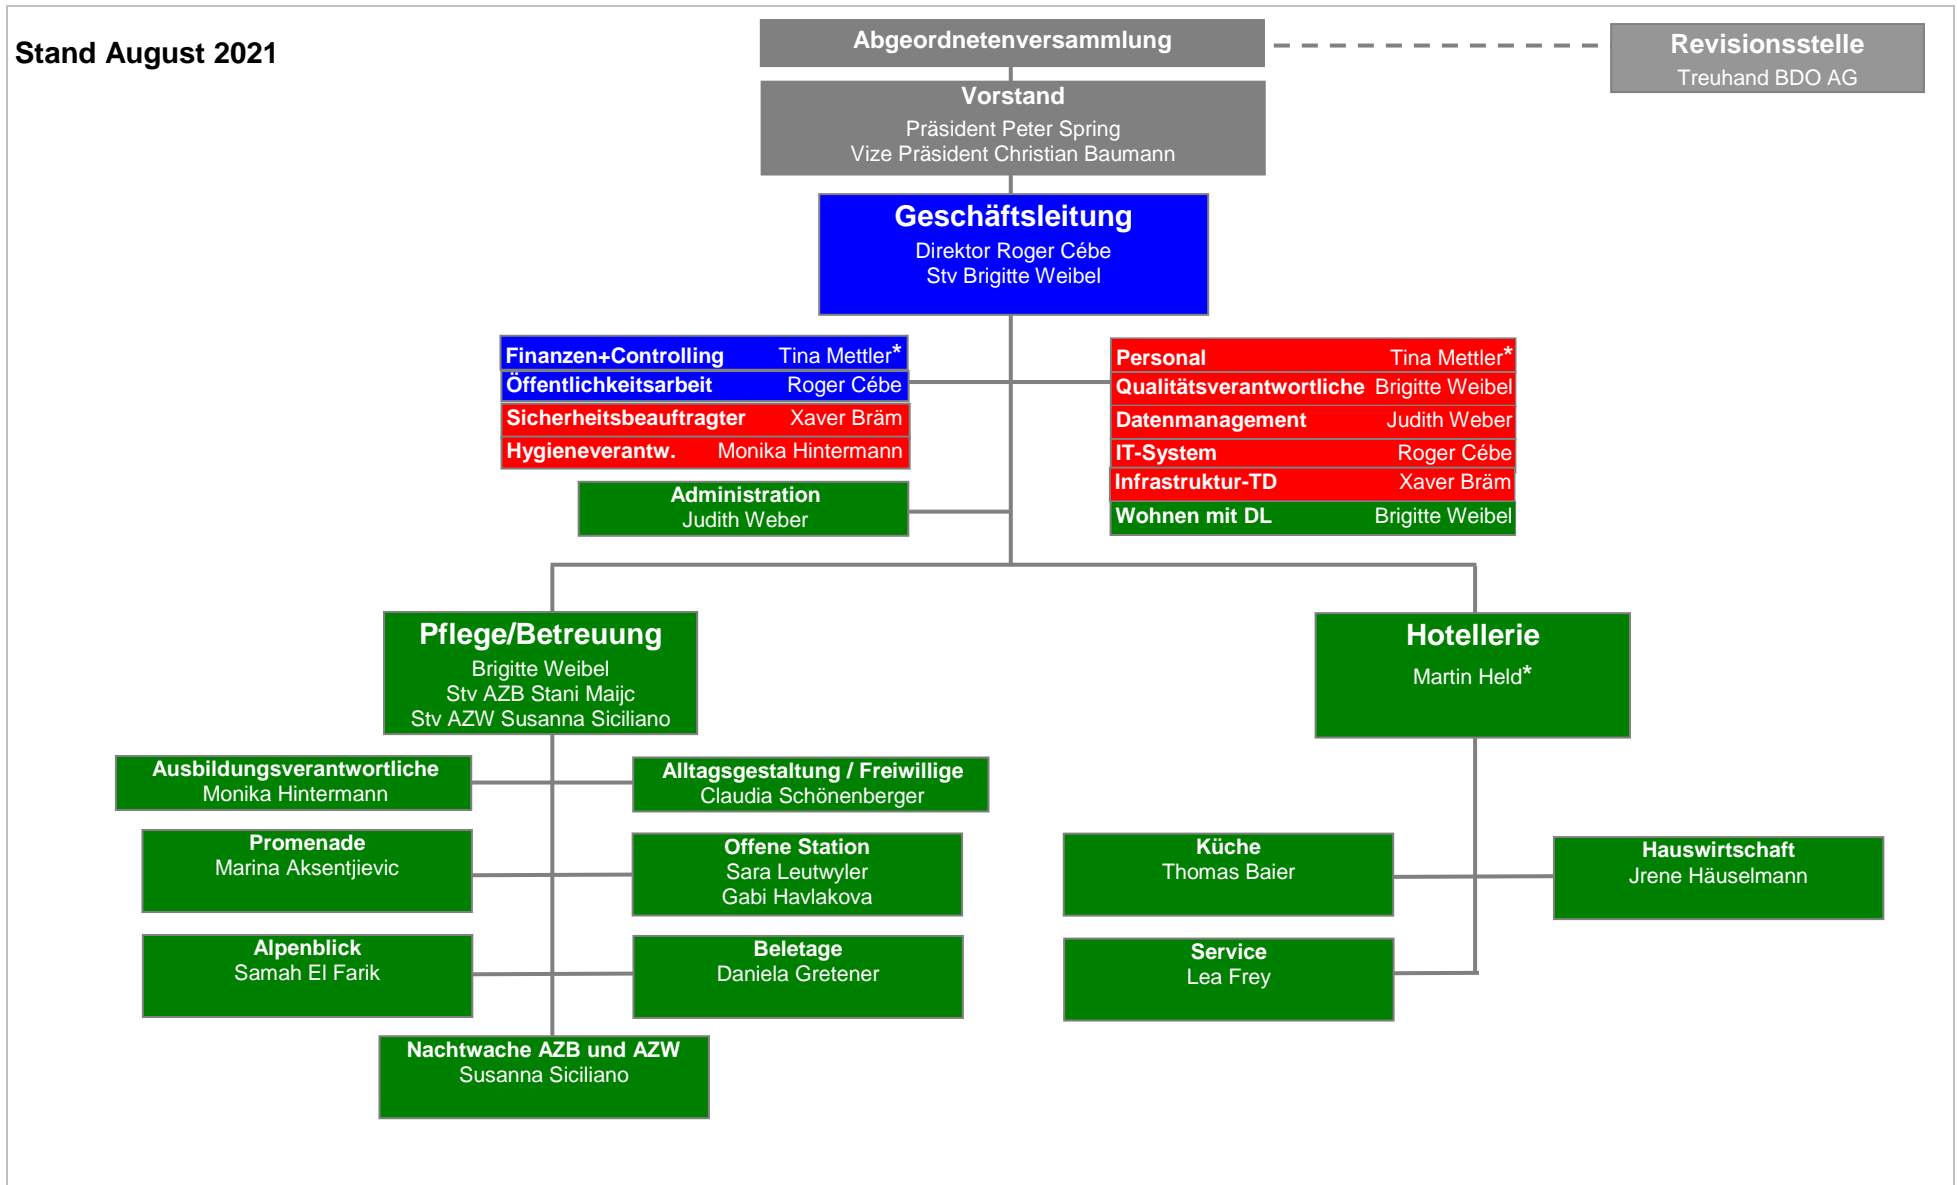

Stand August 2021

* Mitglied der erweiterten GL DL = Dienstleistungen

AZB = Alterszentrum Bärenmatt Bremgarten

AZW = Alterszentrum Burkertsmatt Widen

- ▶ Managementprozesse
- ▶ Ressourcenprozesse
- ▶ Geschäftsprozesse